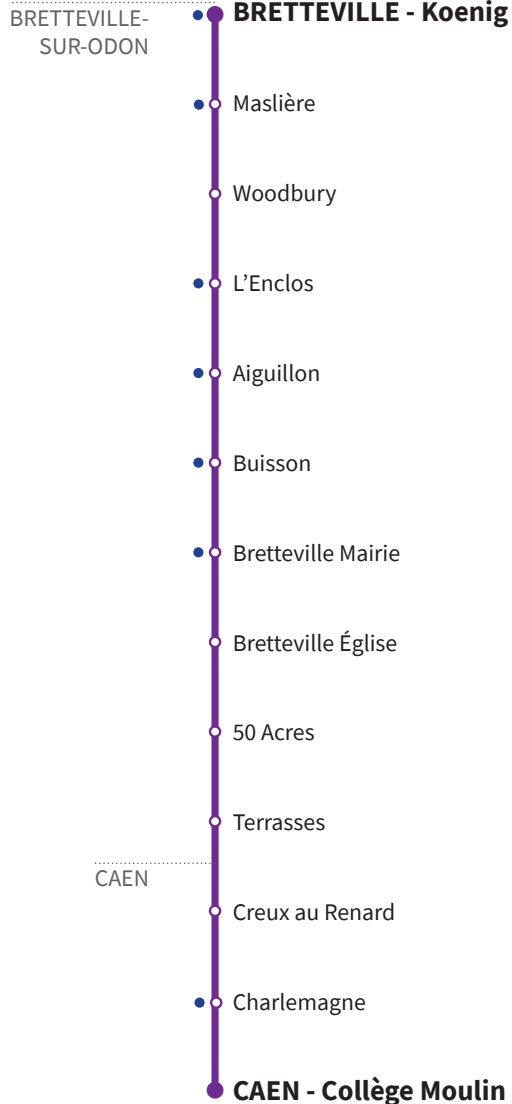

102

RÉSEAU COMPLÉMENTAIRE*

Horaires valables du 1er septembre 2022 au 7 juillet 2023 inclus

● : Arrêt accessible dans les deux sens aux personnes à mobilité réduite.

VERS BRETTEVILLE L'Enclos		MERCREDI	LUNDI-MARDI-JEUDI- VENDREDI	
CAEN	Collège Moulin	12.35	15.55	17.05
	Charlemagne	12.39	15.59	17.09
	Creux au Renard	12.41	16.01	17.11
	Terrasses	12.42	16.02	17.12
BRETTEVILLE-SUR-ODON	50 Acres	12.43	16.03	17.13
	Bretteville Église	12.43	16.03	17.13
	Bretteville Mairie	12.44	16.04	17.14
	Buisson	12.46	16.06	17.16
	Aiguillon	12.47	16.07	17.17
	L'Enclos	12.48	16.08	17.18
	Woodbury	12.52	16.12	17.22
	Maslière	12.53	16.13	17.23
	Bretteville Koenig	12.55	16.15	17.26

*Les lignes du Réseau Complémentaire ne circulent pas pendant les petites vacances scolaires ni l'été.

102

RÉSEAU COMPLÉMENTAIRE*

Horaires valables du 1er septembre 2022 au 7 juillet 2023 inclus

● : Arrêt accessible dans les deux sens aux personnes à mobilité réduite.

VERS CAEN Collège Moulin		LUNDI À VENDREDI
BRETTEVILLE- SUR-ODON	Bretteville Koenig	7.54
	Maslière	7.56
	Woodbury	7.57
	L'Enclos	8.01
	Aiguillon	8.02
	Buisson	8.03
	Bretteville Mairie	8.04
	Bretteville Église	8.05
	50 Acres	8.06
	Terrasses	8.07
CAEN	Creux au Renard	8.08
	Charlemagne	8.09
	Collège Moulin	8.15