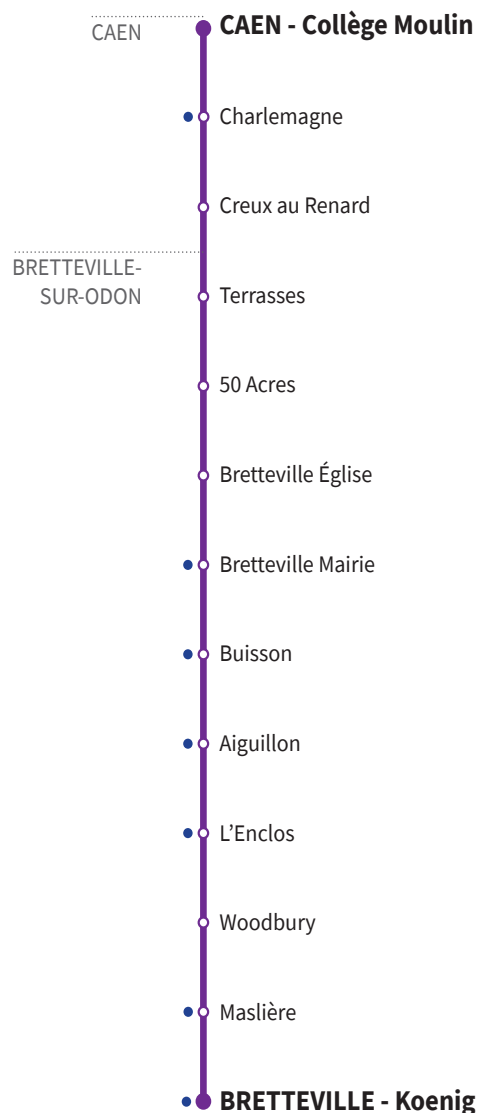

102

RÉSEAU COMPLÉMENTAIRE*

Horaires valables du 1er septembre 2022 au 7 juillet 2023 inclus

● : Arrêt accessible dans les deux sens aux personnes à mobilité réduite.

VERS BRETTEVILLE L'Enclos		MERCREDI	LUNDI-MARDI-JEUDI- VENDREDI	
CAEN	Collège Moulin	12.35	15.55	17.05
	Charlemagne	12.39	15.59	17.09
	Creux au Renard	12.41	16.01	17.11
	Terrasses	12.42	16.02	17.12
BRETTEVILLE-SUR-ODON	50 Acres	12.43	16.03	17.13
	Bretteville Église	12.43	16.03	17.13
	Bretteville Mairie	12.44	16.04	17.14
	Buisson	12.46	16.06	17.16
	Aiguillon	12.47	16.07	17.17
	L'Enclos	12.48	16.08	17.18
	Woodbury	12.52	16.12	17.22
	Maslière	12.53	16.13	17.23
	Bretteville Koenig	12.55	16.15	17.26

*Les lignes du Réseau Complémentaire ne circulent pas pendant les petites vacances scolaires ni l'été.

102

RÉSEAU COMPLÉMENTAIRE*

Horaires valables du 1er septembre 2022 au 7 juillet 2023 inclus

● : Arrêt accessible dans les deux sens aux personnes à mobilité réduite.

VERS CAEN Collège Moulin		LUNDI À VENDREDI
BRETTEVILLE- SUR-ODON	Bretteville Koenig	7.54
	Maslière	7.56
	Woodbury	7.57
	L'Enclos	8.01
	Aiguillon	8.02
	Buisson	8.03
	Bretteville Mairie	8.04
	Bretteville Église	8.05
	50 Acres	8.06
	Terrasses	8.07
CAEN	Creux au Renard	8.08
	Charlemagne	8.09
	Collège Moulin	8.15